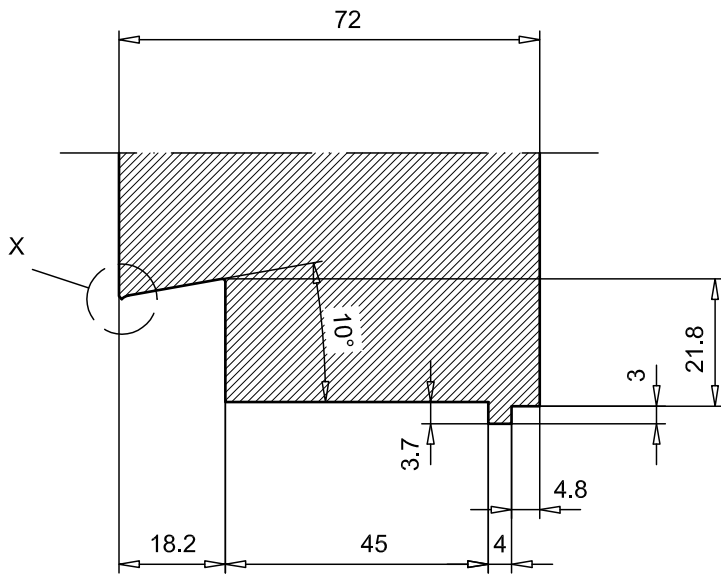

Алюмінієвий поріг  
арт.№ 104.022

Кріплення порога  
арт.№106.141 для 101.310

арт. №106397

Detail "X"  
M 5:1

арт. № 106405

Заглушка штаўпа  
арт.№ 109180

Розмiр A=50  
Розмiр B<250

Довжина штаўпа = висота стулки - 80 мм