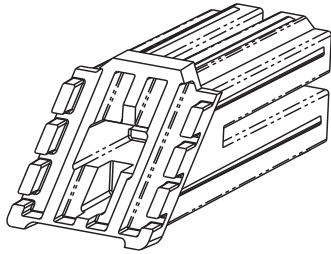

Штапик -  
арт. № 107215  
для склопакета  
32мм

Штапик -  
арт. № 107218  
для склопакета  
40мм

Штапик -  
арт. № 107217  
для склопакета  
36мм

Штапик -  
арт. № 107228  
для склопакета  
44мм

Зварний кутовий з'єднувач  
арт.№ 141515  
для армування 113.049.2