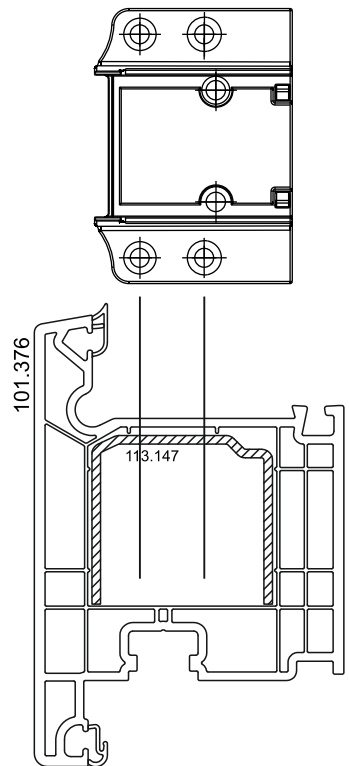

Алюмінієвий поріг  
арт.№ 104.022

Кріплення порога  
арт.№106.141 для 101.310

арт. №106397

Detail "X"  
M 5:1

арт. № 106405

Заглушка штаўпа  
арт.№ 109180

Розмiр A=50  
Розмiр B<250

Довжина штаўпа = висота стулки - 80 мм