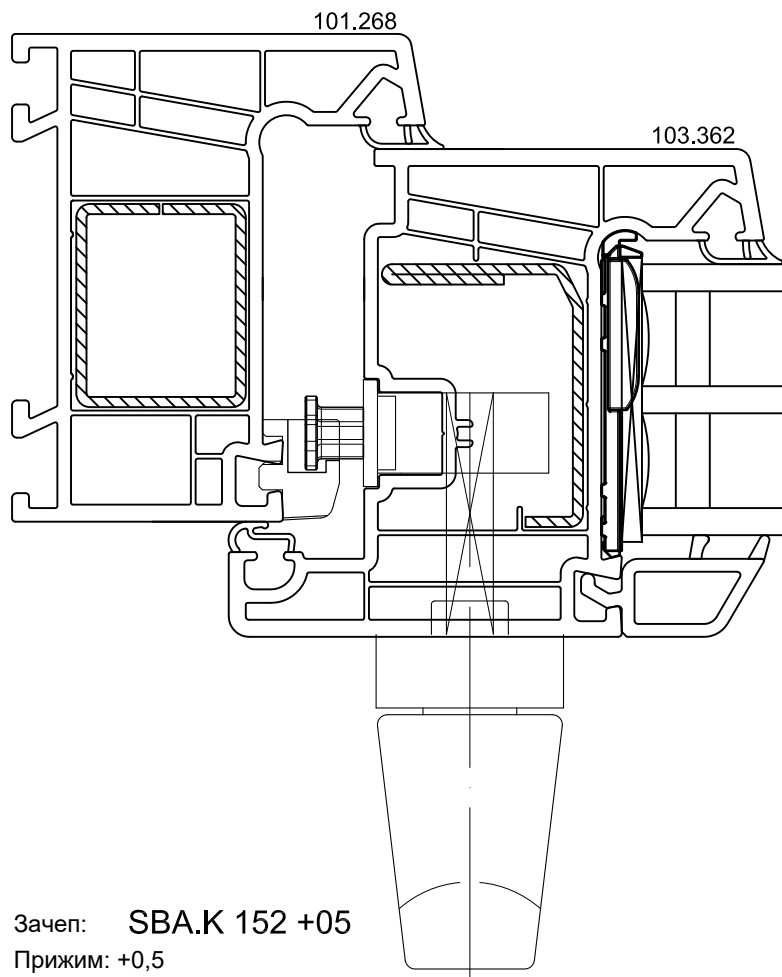

Протизламна планка:  
6-27831-70

Протизламна планка для  
з'єднувача імпоста:  
6-27831-72  
Виконання: ліве і праве

Зачеп: 9-45847-00  
Прижим:  $\pm 0,0$

WINKHAUS  
 Aug. Winkhaus GmbH&Co. KG  
 August-Winkhaus-Str. 31  
 48291 Telgte  
 ☎ 02504-921-0  
 📠 02504-921-340  
 e-mail: fenstertechnik@winkhaus.de