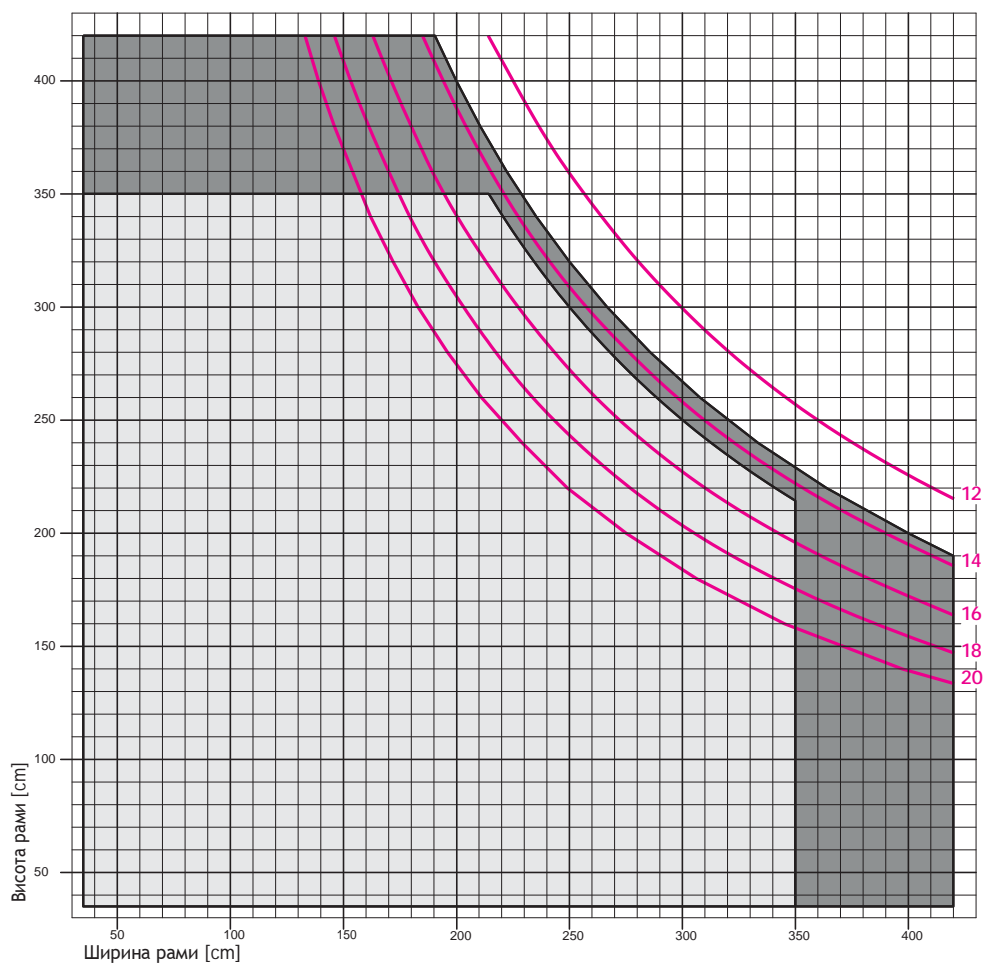

Максимальні розміри рам WHS 72

Варіанти виконання	макс. Площа елемента [m²]	макс. Ширина елемента / Висота елемента [cm]	макс. Вага скла [kg]
Білий	8,00	420 / 420	250
Кольоровий	7,50	350 / 350	

- рама кольорова
- рама біла

- рама кольорова
- рама біла