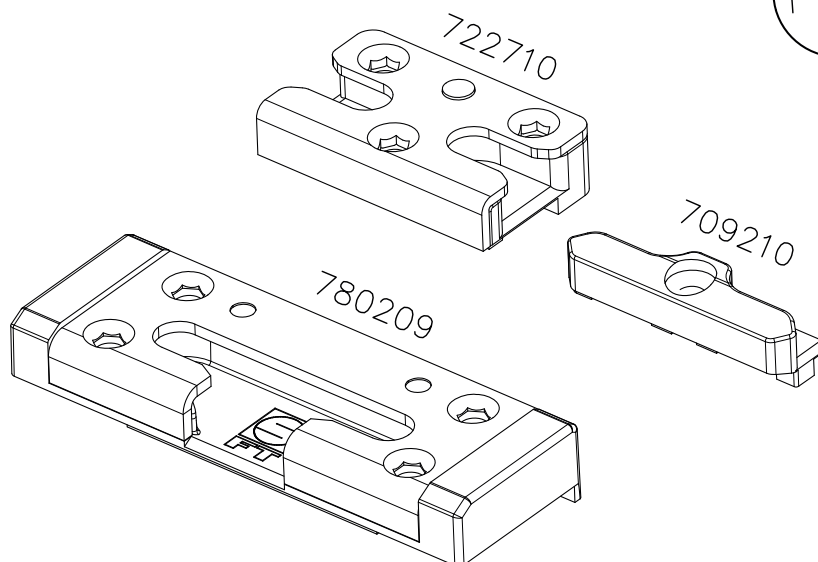

Зачеп: 709210
Прижим: ±0,0