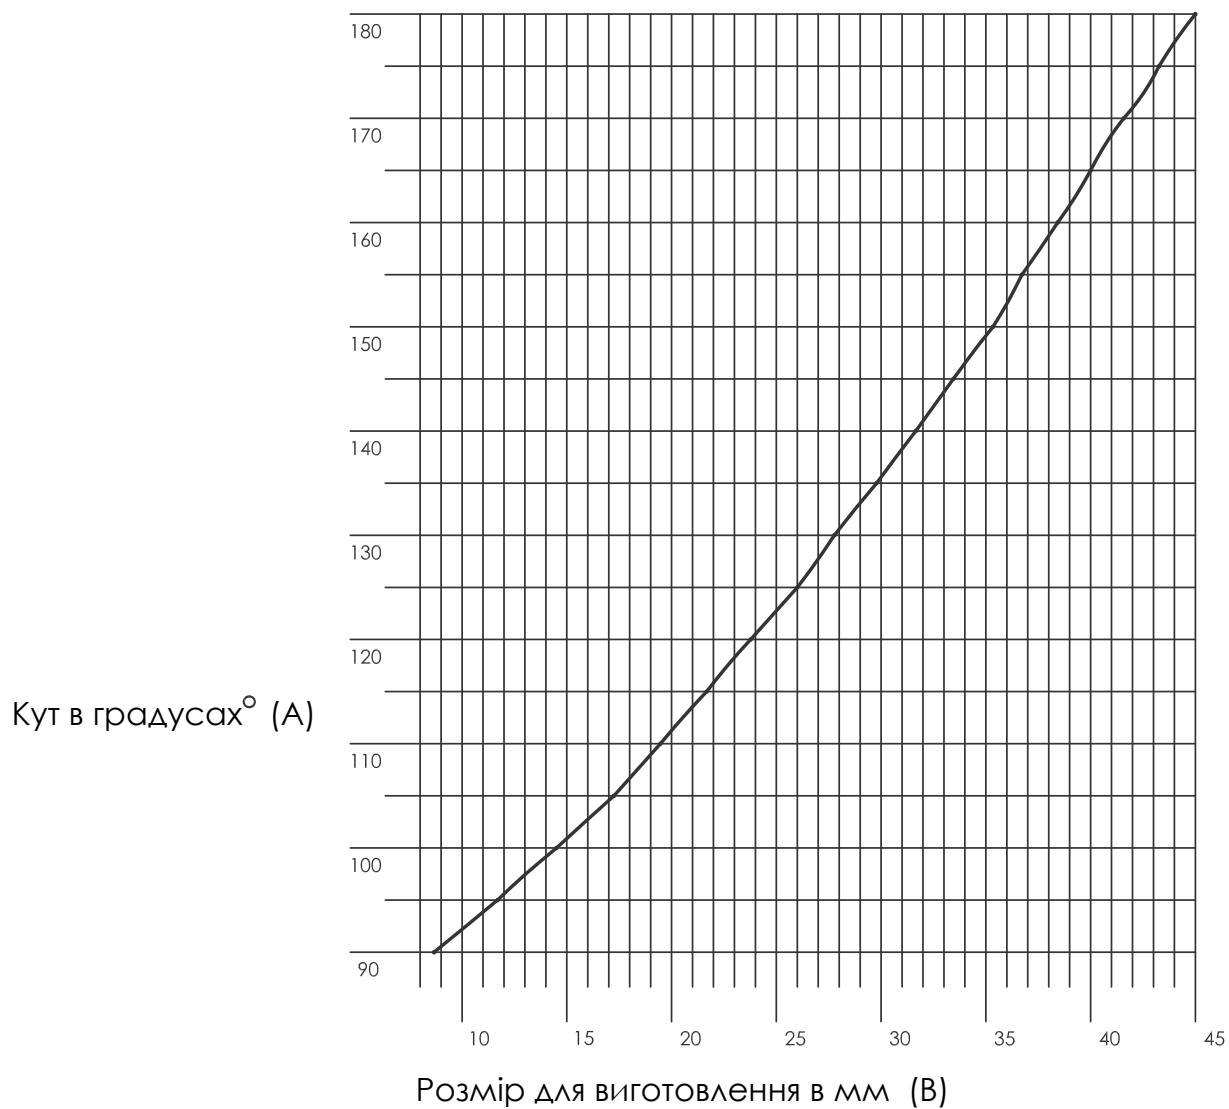

Алюмінієвий поріг  
арт.№ 104.022

Кріплення порога  
арт.№106.141 для 101.310

арт. №106397

Detail "X"  
M 5:1

арт. № 106405

Заглушка штаўпа  
арт.№ 109180

Розмiр A=50  
Розмiр B<250

Довжина штаўпа = висота стулки - 80 мм