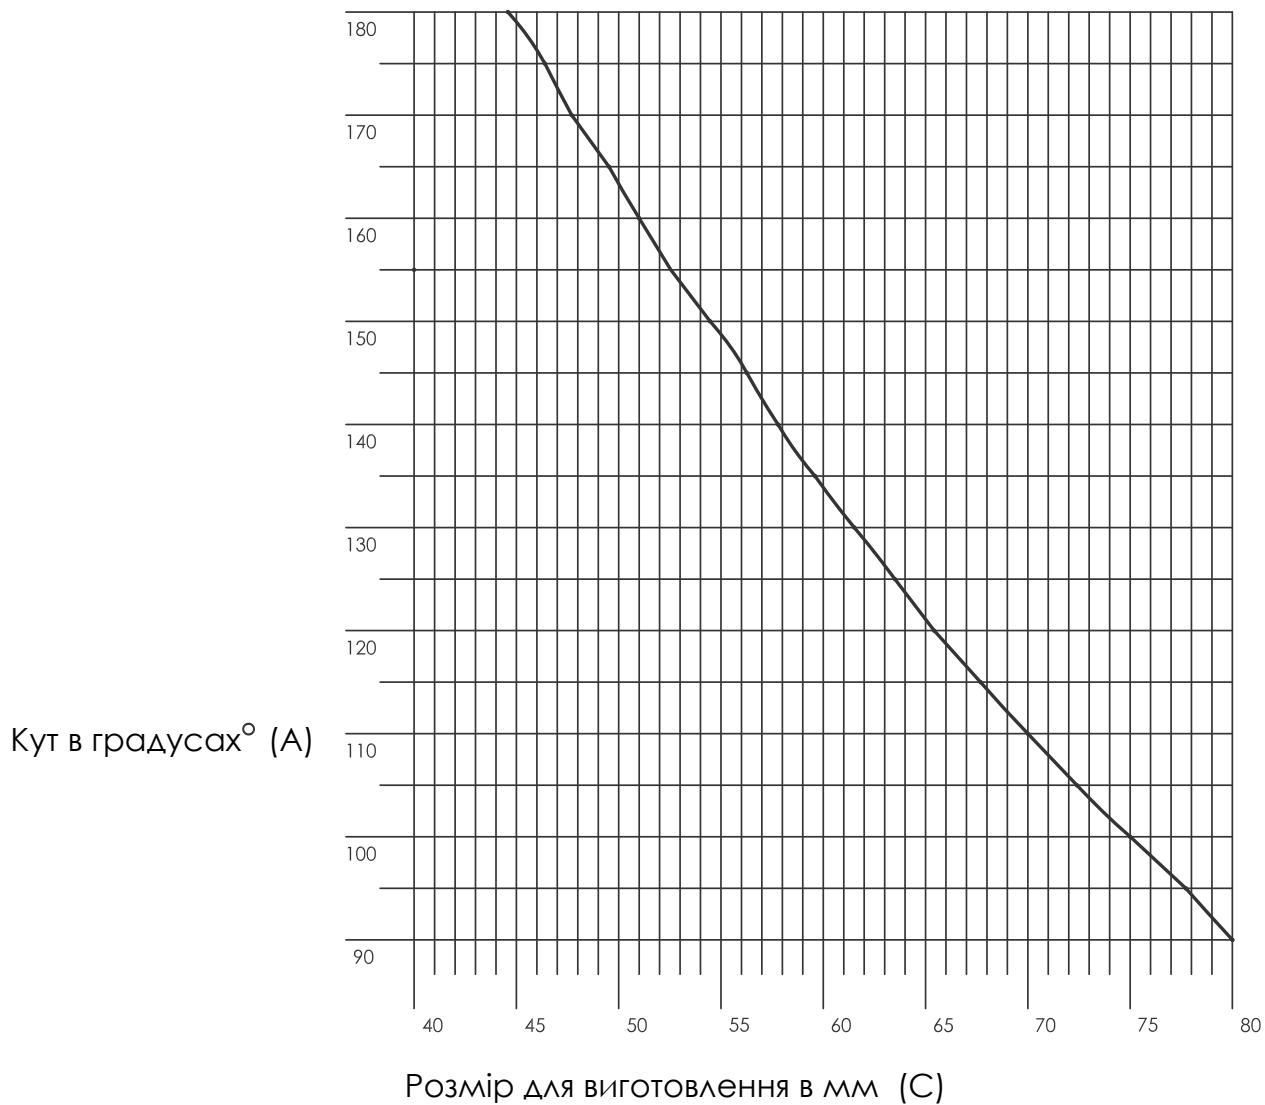

Алюмінієвий поріг  
арт.№ 104.022

Кріплення порога  
арт.№106.141 для 101.310

арт. №106397

Detail "X"  
M 5:1

арт. № 106405

Заглушка штаўпа  
арт.№ 109180

Розмiр A=50  
Розмiр B<250

Довжина штаўпа = висота стулки - 80 мм