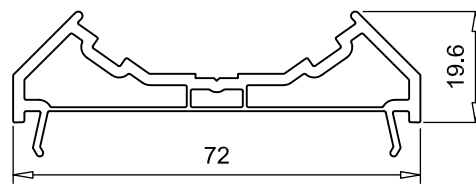

Ущільнююча колодка  
арт. № 106399

Розширювач - арт. № 114038

З'єднувач 25 мм  
арт. № 116228.2

Розширювач - арт. № 114060

З'єднувач - адаптер  
арт. № 116224

Міні з'єднувач  
арт. № 116217

З'єднувач круглий  
арт. № 116225

Алюмінієвий поріг  
арт.№ 104.022

Кріплення порога  
арт.№106.141 для 101.310

арт. №106397

Detail "X"  
M 5:1

арт. № 106405

Заглушка штаўпа  
арт.№ 109180

Розмiр A=50  
Розмiр B<250

Довжина штаўпа = висота стулки - 80 мм