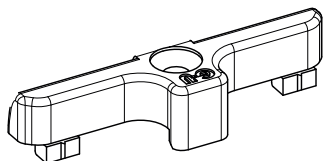

Зачеп: 9-45847-00
Прижим: $\pm 0,0$