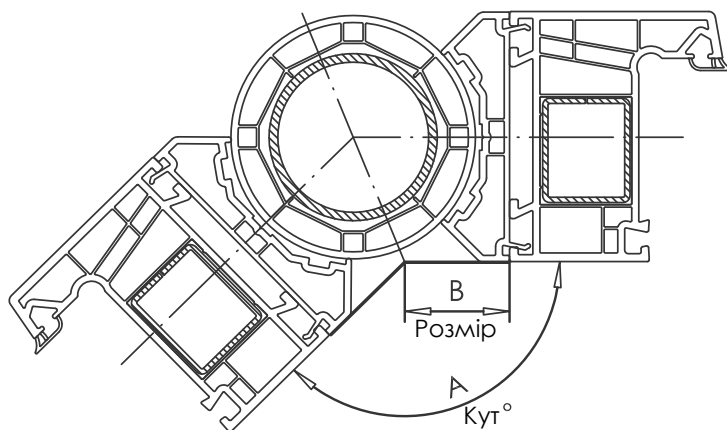

Алюмінієвий поріг  
арт.№ 104.022

Кріплення порога  
арт.№106.141 для 101.310

арт. №106397

Detail "X"  
M 5:1

арт. № 106405

Заглушка штаўпа  
арт.№ 109180

Розмiр A=50  
Розмiр B<250

Довжина штаўпа = висота стулки - 80 мм