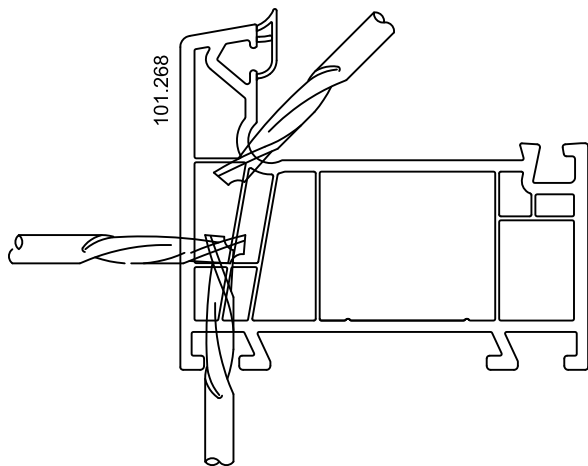

Алюмінієвий поріг  
арт.№ 104.022

Кріплення порога  
арт.№106.141 для 101.310

арт. №106397

Detail "X"  
M 5:1

арт. № 106405

Заглушка штаўпа  
арт.№ 109180

Розмiр A=50  
Розмiр B<250

Довжина штаўпа = висота стулки - 80 мм