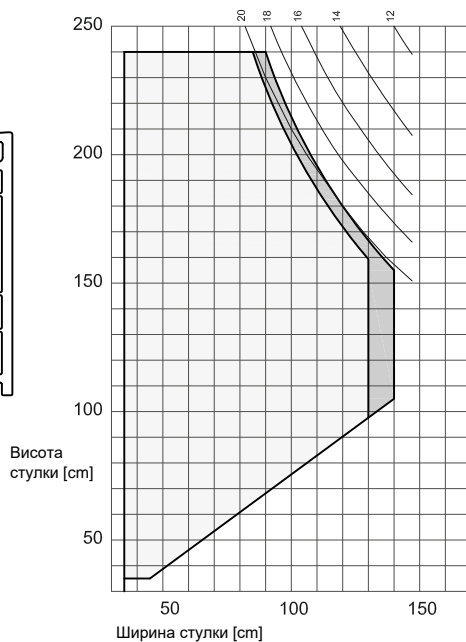

WHS 72 Стулка біла

90 кг - Стулка