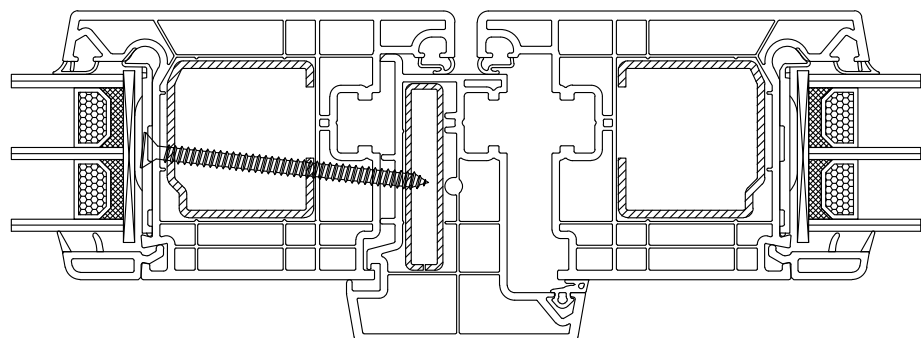

Алюмінієвий поріг  
арт.№ 104.022

Кріплення порога  
арт.№106.141 для 101.310

арт. №106397

Detail "X"  
M 5:1

арт. № 106405

Заглушка штаўпа  
арт.№ 109180

Розмiр A=50  
Розмiр B<250

Довжина штаўпа = висота стулки - 80 мм