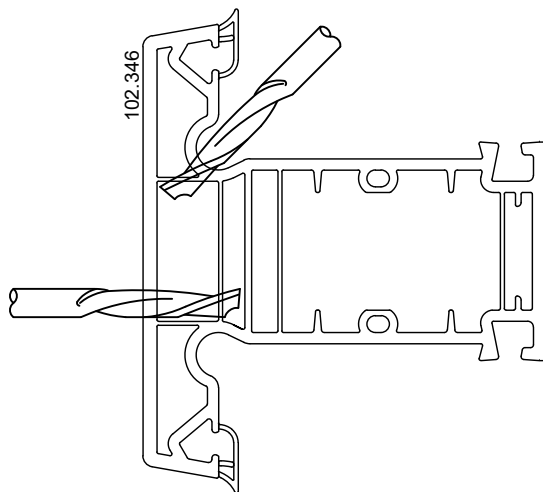

Алюмінієвий поріг  
арт.№ 104.022

Кріплення порога  
арт.№106.141 для 101.310

арт. №106397

Detail "X"  
M 5:1

арт. № 106405

Заглушка штаўпа  
арт.№ 109180

Розмiр A=50  
Розмiр B<250

Довжина штаўпа = висота стулки - 80 мм