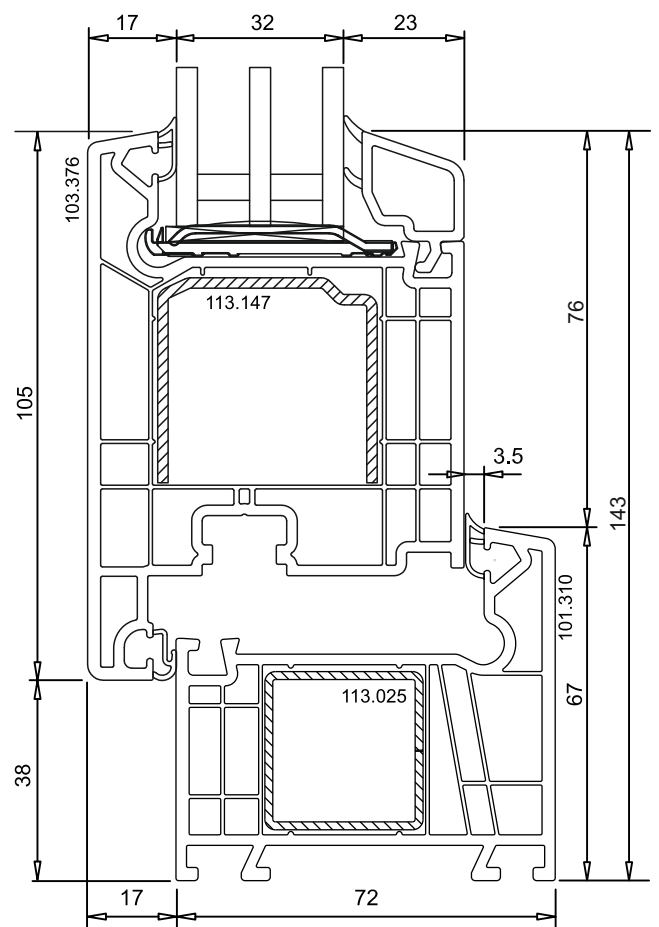

Алюмінієвий поріг  
арт.№ 104.022

Кріплення порога  
арт.№106.141 для 101.310

арт. №106397

Detail "X"  
M 5:1

арт. № 106405

Заглушка штаўпа  
арт.№ 109180

Розмiр A=50  
Розмiр B<250

Довжина штаўпа = висота стулки - 80 мм