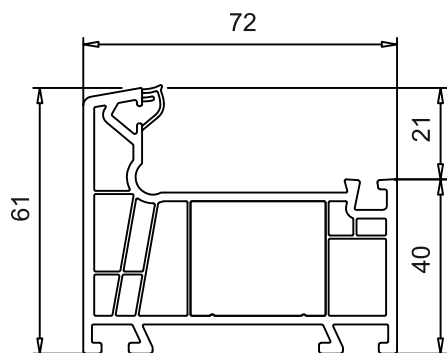

Рама - арт. № 101268