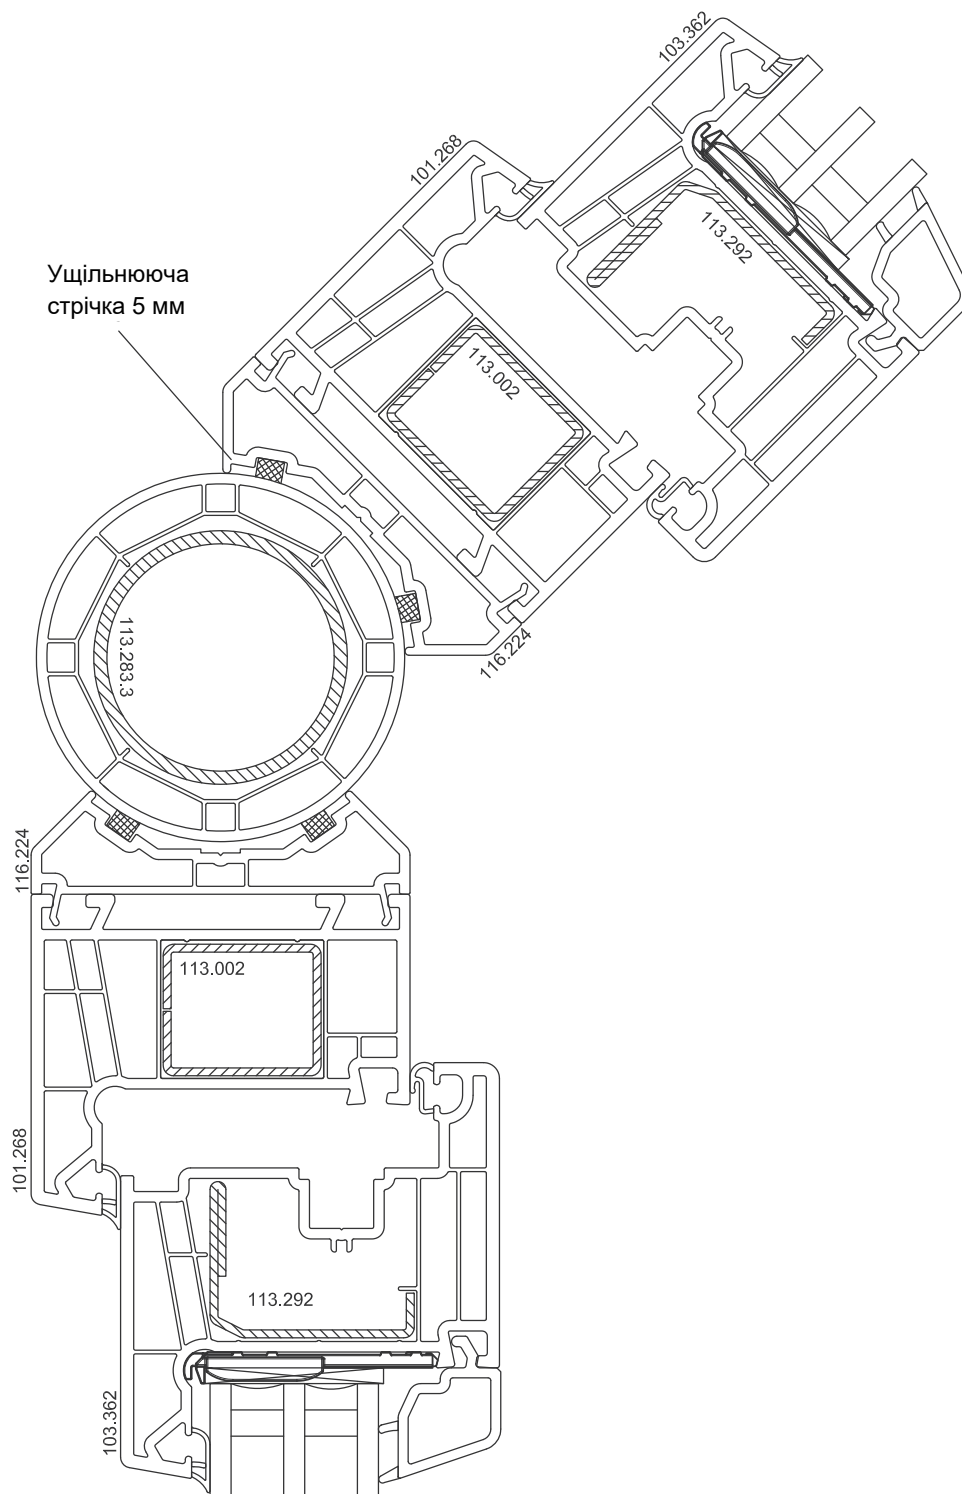

Алюмінієвий поріг  
арт.№ 104.022

Кріплення порога  
арт.№106.141 для 101.310

арт. №106397

Detail "X"  
M 5:1

арт. № 106405

Заглушка штаўпа  
арт.№ 109180

Розмiр A=50  
Розмiр B<250

Довжина штаўпа = висота стулки - 80 мм