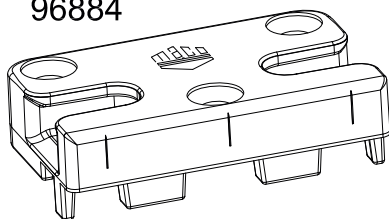

Протизламна планка: 96884

96884