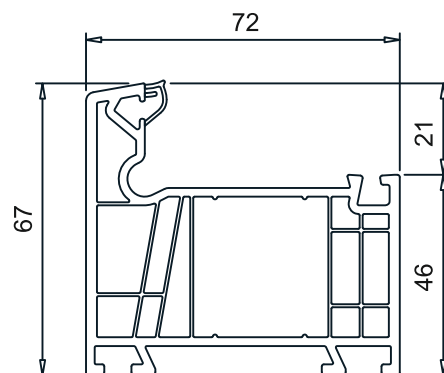

Рама - арт. № 101310