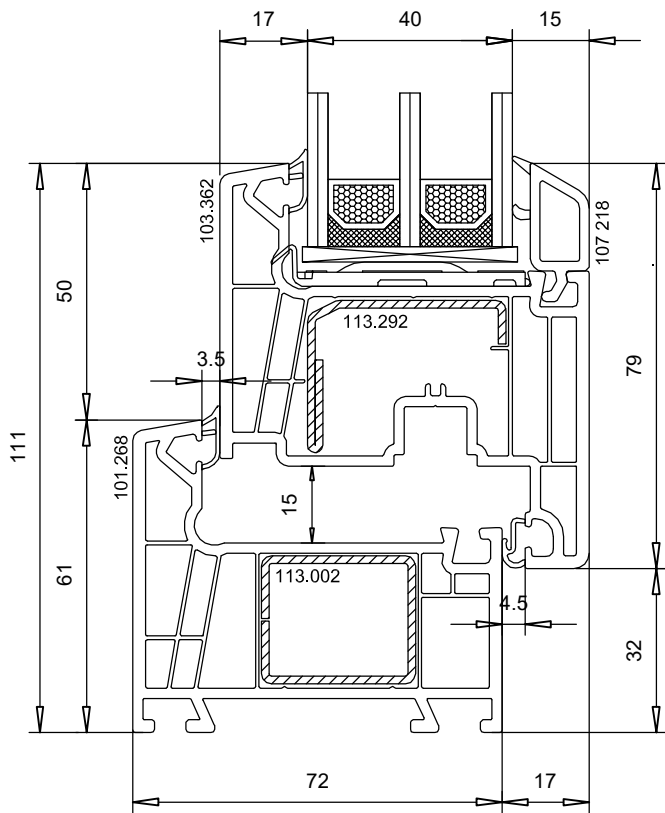

Алюмінієвий поріг  
арт.№ 104.022

Кріплення порога  
арт.№106.141 для 101.310

арт. №106397

Detail "X"  
M 5:1

арт. № 106405

Заглушка штаўпа  
арт.№ 109180

Розмiр A=50  
Розмiр B<250

Довжина штаўпа = висота стулки - 80 мм