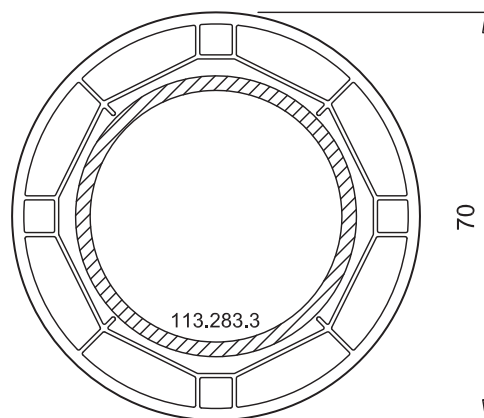

З'єднувач круглий
арт. № 116225