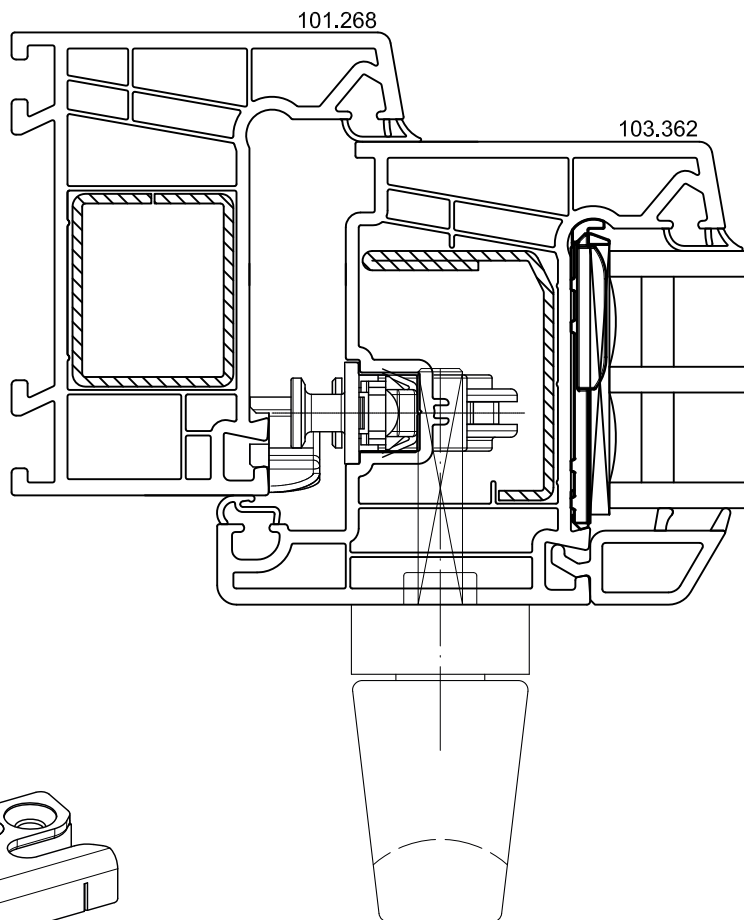

GRETSCH-UNITAS GmbH
Baubeschläge
Johann-Maus-Str.3
71254 Ditzingen
☎ 07156-301-0
📠 07156-301-293
e-mail: vertrieb-inland@g-u.de
Internet: <http://www.g-u.de>