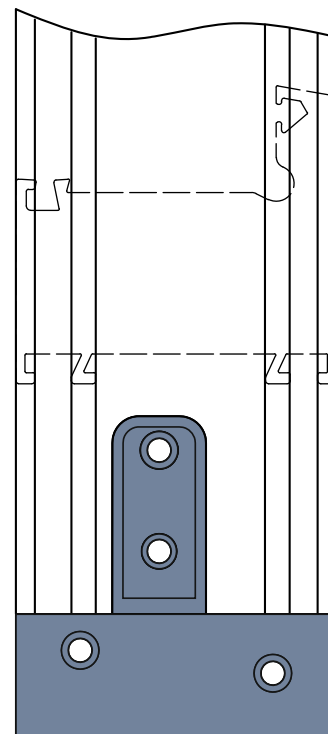

Ущільнююча колодка  
арт. № 106399

Розширювач - арт. № 114038

З'єднувач 25 мм  
арт. № 116228.2

Розширювач - арт. № 114060

З'єднувач - адаптер  
арт. № 116224

Міні з'єднувач  
арт. № 116217

З'єднувач круглий  
арт. № 116225

Алюмінієвий поріг  
арт.№ 104.022

Кріплення порога  
арт.№106.141 для 101.310

арт. №106397

Detail "X"  
M 5:1

арт. № 106405

Заглушка штаўпа  
арт.№ 109180

Розмiр A=50  
Розмiр B<250

Довжина штаўпа = висота стулки - 80 мм