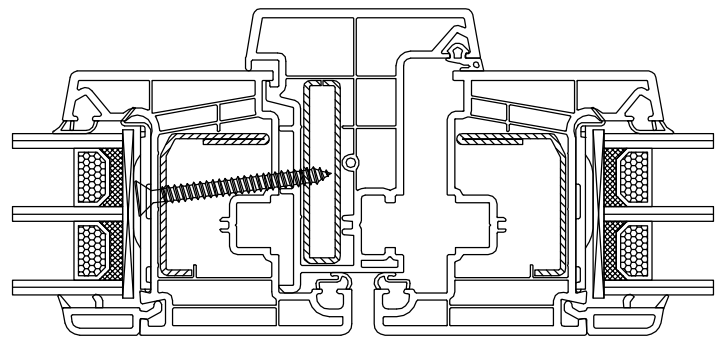

Алюмінієвий поріг  
арт.№ 104.022

Кріплення порога  
арт.№106.141 для 101.310

арт. №106397

Detail "X"  
M 5:1

арт. № 106405

Заглушка штаўпа  
арт.№ 109180

Розмiр A=50  
Розмiр B<250

Довжина штаўпа = висота стулки - 80 мм