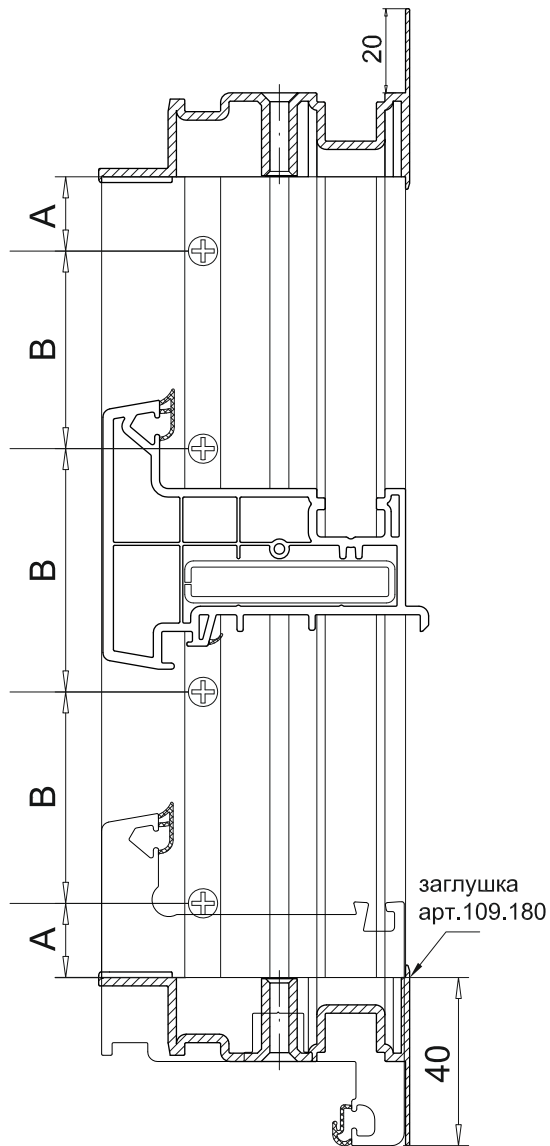

Алюмінієвий поріг  
арт.№ 104.022

Кріплення порога  
арт.№106.141 для 101.310

арт. №106397

Detail "X"  
M 5:1

арт. № 106405

Заглушка штаўпа  
арт.№ 109180

Розмiр A=50  
Розмiр B<250

Довжина штаўпа = висота стулки - 80 мм