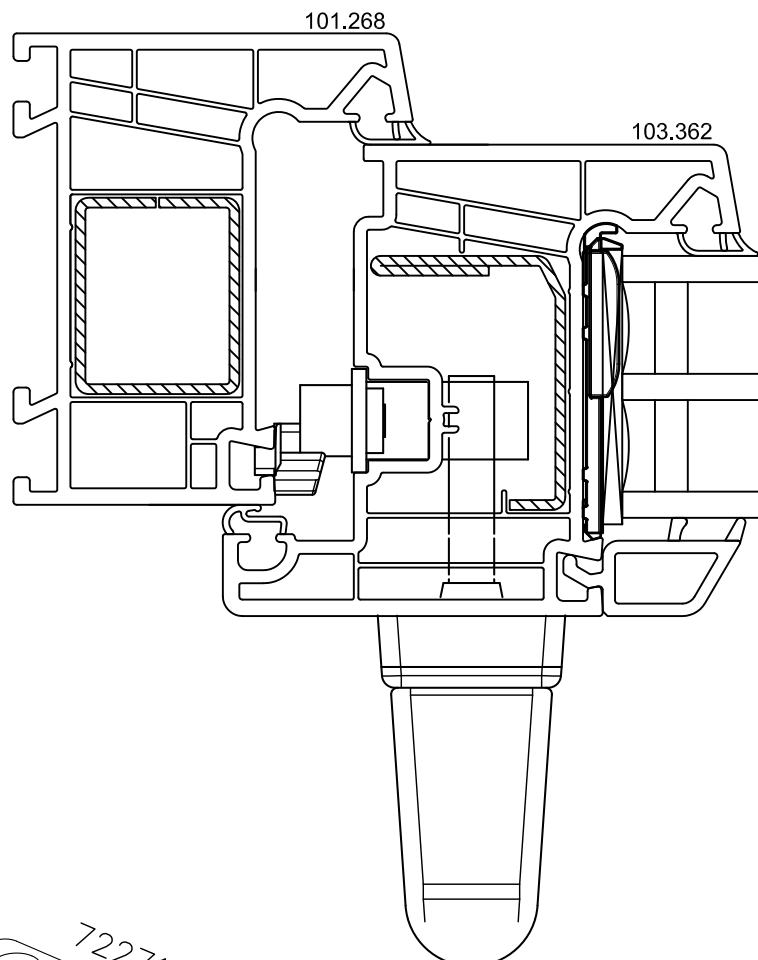

SELVE

SELVE Fenstertechnik GmbH
Nottebohmstr. 22
D-58511 Lüdenscheid
Telefon +49 2351 9491-0
Telefax +49 2351 9491-11
Internet: www.FT-selve.de
e-mail: contactselve.de