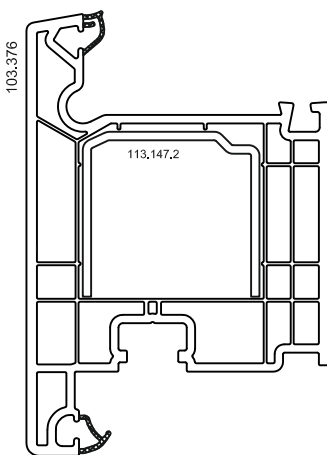

WHS 72 Стулка біла

90 кг - Стулка