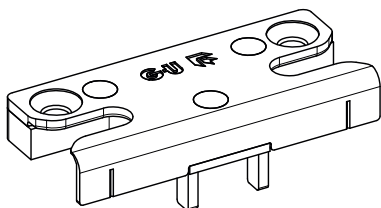

Протизламна планка для
з'єднувача імпоста:
6-27831-72
Виконання: ліве і праве