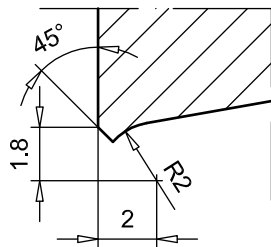

Алюмінієвий поріг  
арт.№ 104.022

Кріплення порога  
арт.№106.141 для 101.310

арт. №106397

Detail "X"  
M 5:1

арт. № 106405

Заглушка штаўпа  
арт.№ 109180

Розмiр A=50  
Розмiр B<250

Довжина штаўпа = висота стулки - 80 мм