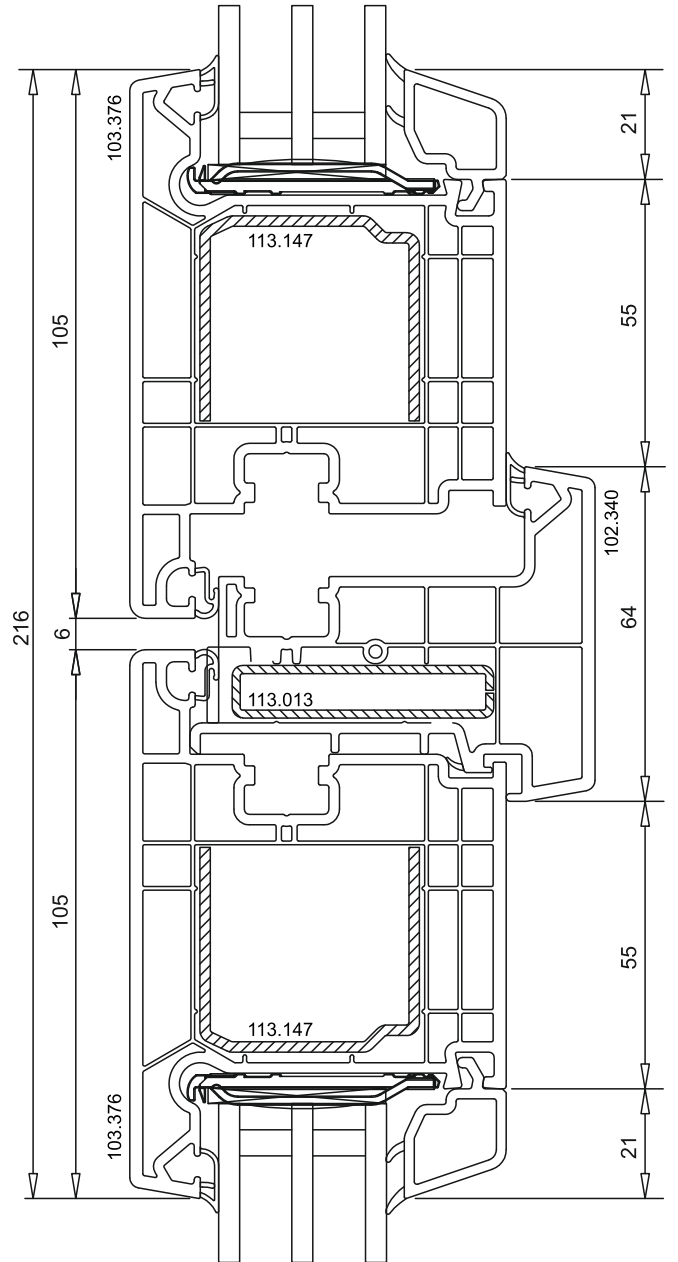

Алюмінієвий поріг  
арт.№ 104.022

Кріплення порога  
арт.№106.141 для 101.310

арт. №106397

Detail "X"  
M 5:1

арт. № 106405

Заглушка штаўпа  
арт.№ 109180

Розмiр A=50  
Розмiр B<250

Довжина штаўпа = висота стулки - 80 мм