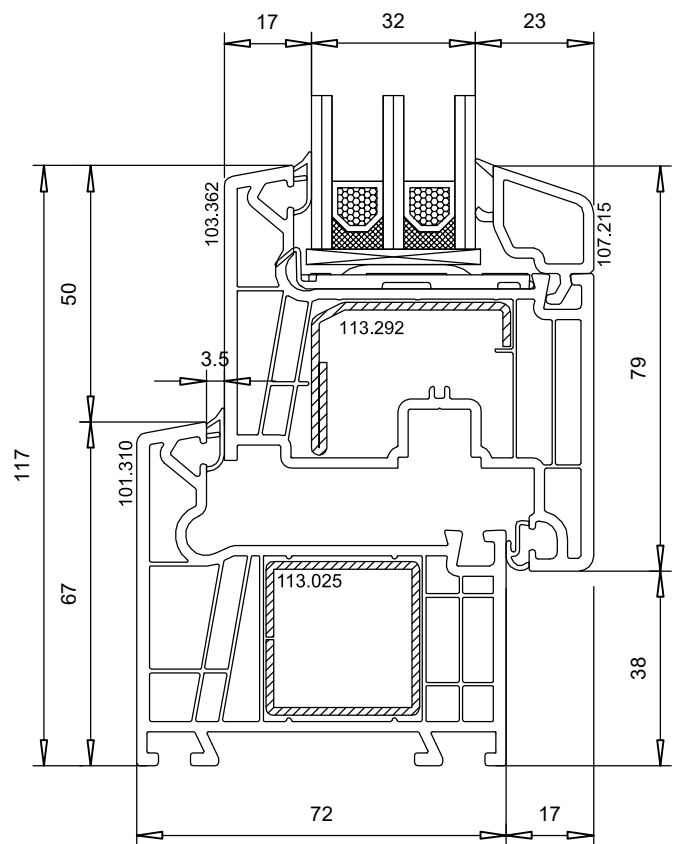

Алюмінієвий поріг  
арт.№ 104.022

Кріплення порога  
арт.№106.141 для 101.310

арт. №106397

Detail "X"  
M 5:1

арт. № 106405

Заглушка штаўпа  
арт.№ 109180

Розмiр A=50  
Розмiр B<250

Довжина штаўпа = висота стулки - 80 мм