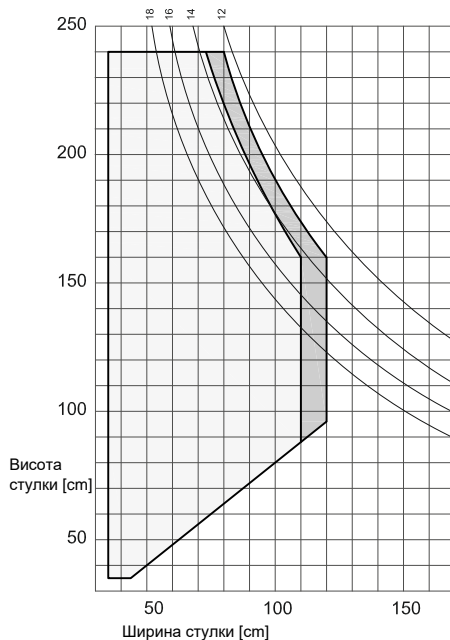

WHS 72 Стулка біла/кольорова

70 кг - Стулка