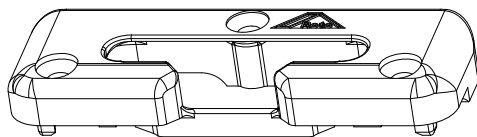

Нижня опора для
поворотно-відкидної
стулки:

338019

Прижим : 0,0