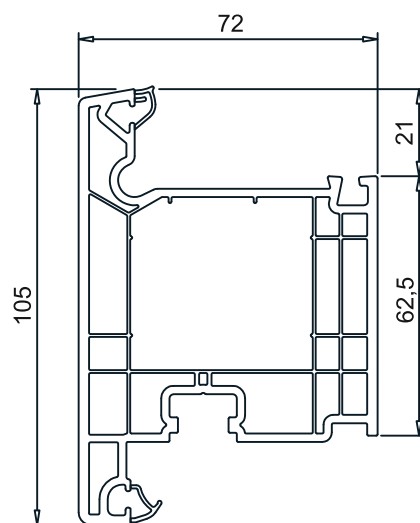

Рама - арт. № 101268

Рама - арт. № 101310

Стулка арт. №103362

Стулка н.о. - арт. № 103376

Стулка арт. №103408

Імпост - арт. №102346

Штульп - арт. № 102340

Штапик -  
арт. № 107143  
для склопакета  
24мм