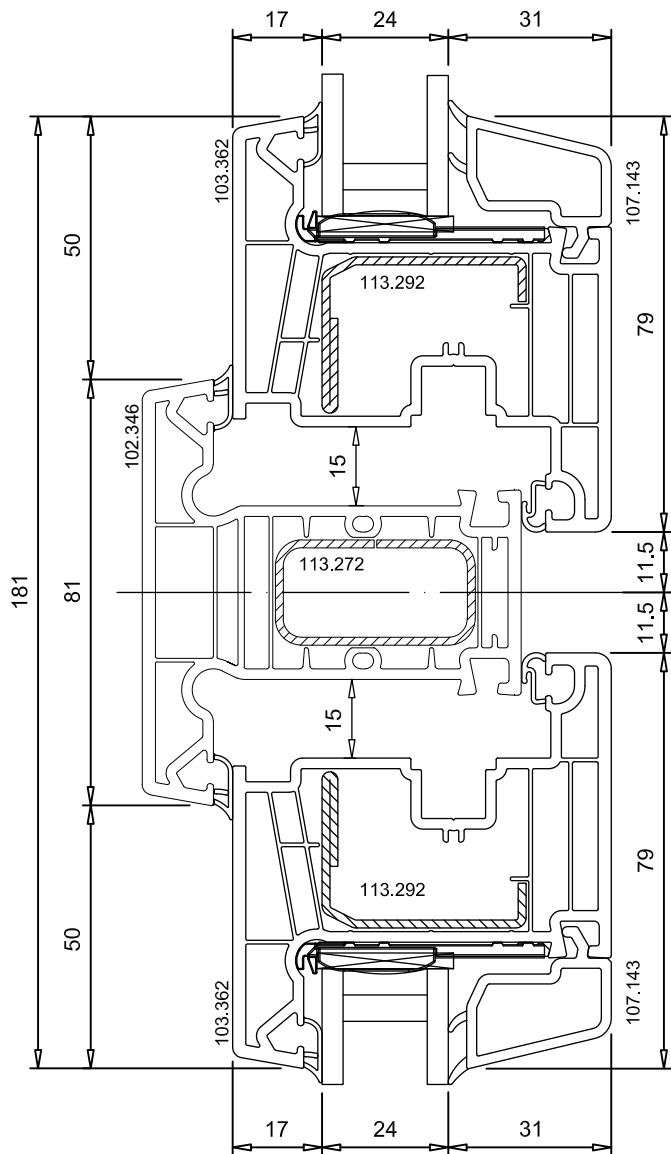

Алюмінієвий поріг  
арт.№ 104.022

Кріплення порога  
арт.№106.141 для 101.310

арт. №106397

Detail "X"  
M 5:1

арт. № 106405

Заглушка штаўпа  
арт.№ 109180

Розмiр A=50  
Розмiр B<250

Довжина штаўпа = висота стулки - 80 мм