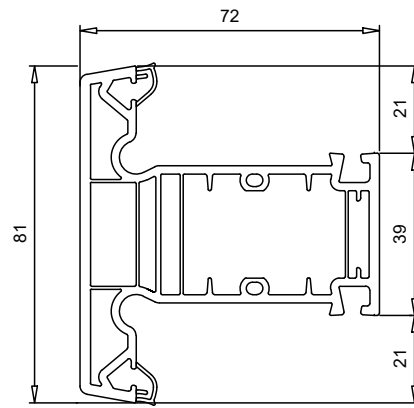

Рама - арт. № 101268

Рама - арт. № 101310

Стулка арт. №103362

Стулка н.о. - арт. № 103376

Стулка арт. №103408

Імпост - арт. №102346

Штульп - арт. № 102340

Штапик -  
арт. № 107143  
для склопакета  
24мм

Штапик -  
арт. № 107215  
для склопакета  
32мм

Штапик -  
арт. № 107218  
для склопакета  
40мм

Штапик -  
арт. № 107217  
для склопакета  
36мм

Штапик -  
арт. № 107228  
для склопакета  
44мм

Зварний кутовий з'єднувач  
арт.№ 141515  
для армування 113.049.2