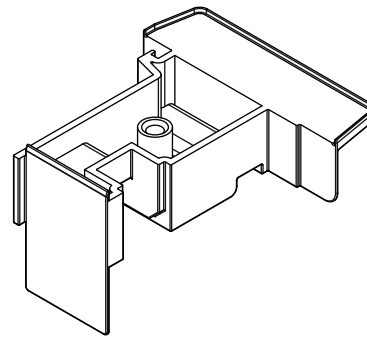

Алюмінієвий поріг  
арт.№ 104.022

Кріплення порога  
арт.№106.141 для 101.310

арт. №106397

Detail "X"  
M 5:1

арт. № 106405

Заглушка штаўпа  
арт.№ 109180

Розмiр A=50  
Розмiр B<250

Довжина штаўпа = висота стулки - 80 мм