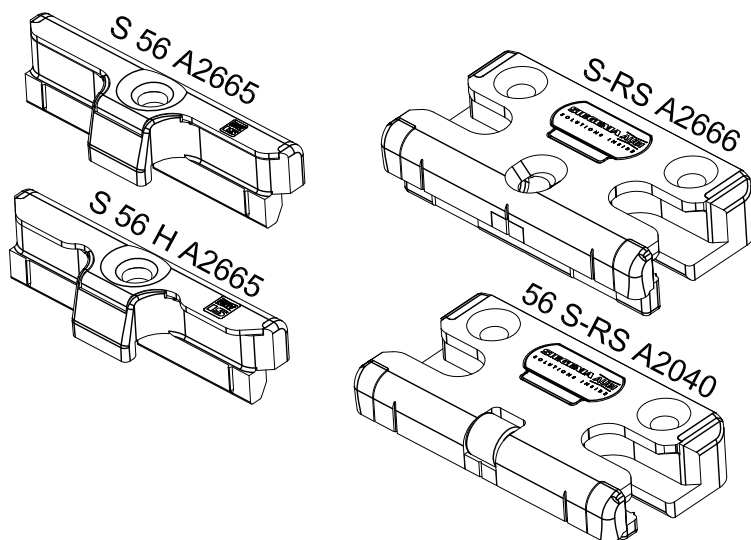

SIEGENIA-AUBI®

SIEGENIA-AUBI KG
Beschlag- und Lüftungstechnik
Industriestr. 1 - 3
D-57234 Wilnsdorf
Telefon +49 271 3931-0
Telefax +49 271 3931-333

Zum Grafenwald
D-54411 Hermeskeil
Telefon +49 6503 917-0
Telefax +49 6503 917-100
Internet: www.siegenia-aubi.com
e-mail: post@siegenia-aubi.com

Зачеп: S 56 A2665
Прижим: $\pm 0,0$
Протизламна
планка: S-RS A2666
Нижня опора для
поворотно-відкидної
ступки: 56 S-RS A2040