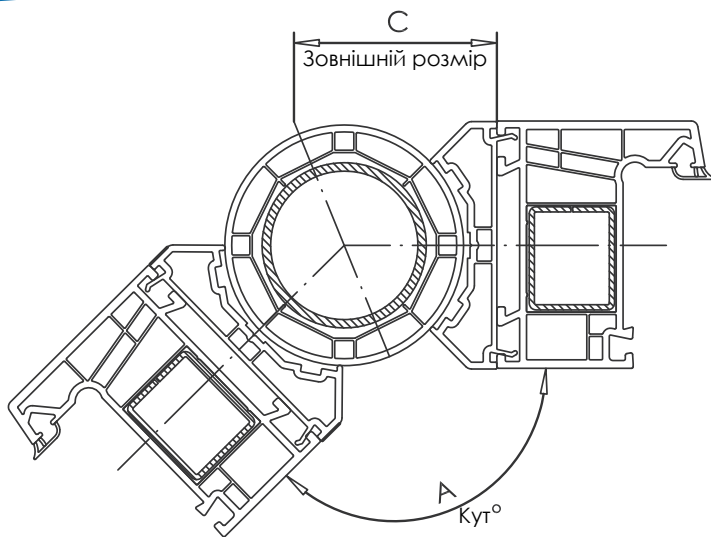

Алюмінієвий поріг  
арт.№ 104.022

Кріплення порога  
арт.№106.141 для 101.310

арт. №106397

Detail "X"  
M 5:1

арт. № 106405

Заглушка штаўпа  
арт.№ 109180

Розмiр A=50  
Розмiр B<250

Довжина штаўпа = висота стулки - 80 мм