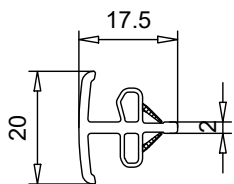

Ущільнююча колодка  
арт. № 106399

Розширювач - арт. № 114038

З'єднувач 25 мм  
арт. № 116228.2

Розширювач - арт. № 114060

З'єднувач - адаптер  
арт. № 116224

Міні з'єднувач  
арт. № 116217

З'єднувач круглий  
арт. № 116225

Алюмінієвий поріг  
арт.№ 104.022

Кріплення порога  
арт.№106.141 для 101.310

арт. №106397

Detail "X"  
M 5:1

арт. № 106405

Заглушка штаўпа  
арт.№ 109180

Розмiр A=50  
Розмiр B<250

Довжина штаўпа = висота стулки - 80 мм