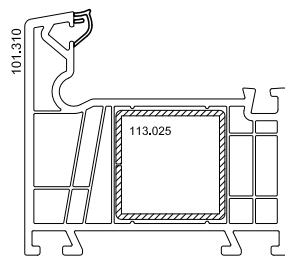

- рама кольорова
- рама біла

- рама кольорова
- рама біла