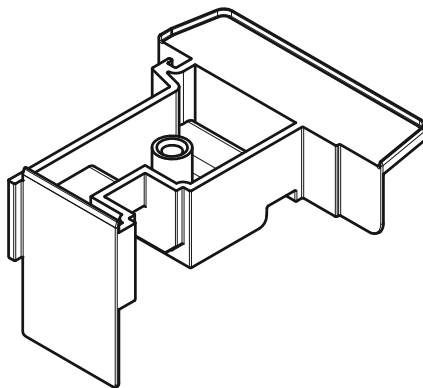

Заглушка штульпа
арт.№ 109180