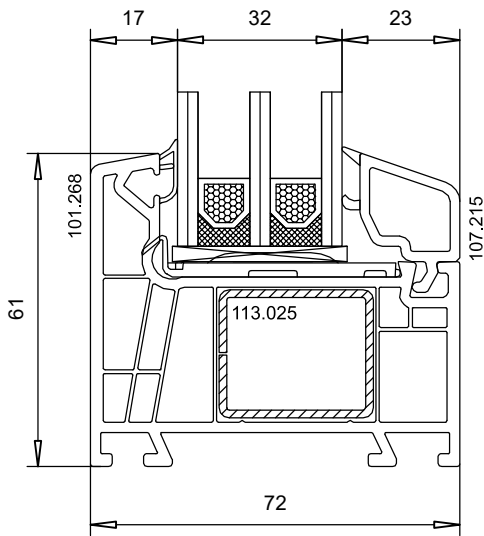

Ущільнююча колодка  
арт. № 106399

Розширювач - арт. № 114038

З'єднувач 25 мм  
арт. № 116228.2

Розширювач - арт. № 114060

З'єднувач - адаптер  
арт. № 116224

Міні з'єднувач  
арт. № 116217

З'єднувач круглий  
арт. № 116225

Алюмінієвий поріг  
арт.№ 104.022

Кріплення порога  
арт.№106.141 для 101.310

арт. №106397

Detail "X"  
M 5:1

арт. № 106405

Заглушка штаўпа  
арт.№ 109180

Розмiр A=50  
Розмiр B<250

Довжина штаўпа = висота стулки - 80 мм