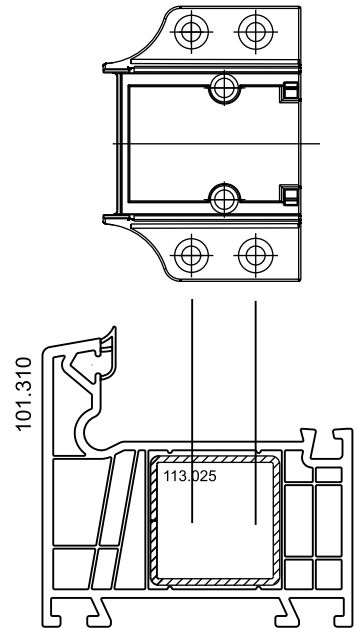

Алюмінієвий поріг  
арт.№ 104.022

Кріплення порога  
арт.№106.141 для 101.310

арт. №106397

Detail "X"  
M 5:1

арт. № 106405

Заглушка штаўпа  
арт.№ 109180

Розмiр A=50  
Розмiр B<250

Довжина штаўпа = висота стулки - 80 мм