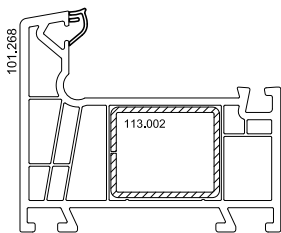

Максимальні розміри рам WHS 72

Варіанти виконання	макс. Площа елемента [m²]	макс. Ширина елемента / Висота елемента [cm]	макс. Вага скла [kg]
Білий	8,00	420 / 420	250
Кольоровий	7,50	350 / 350