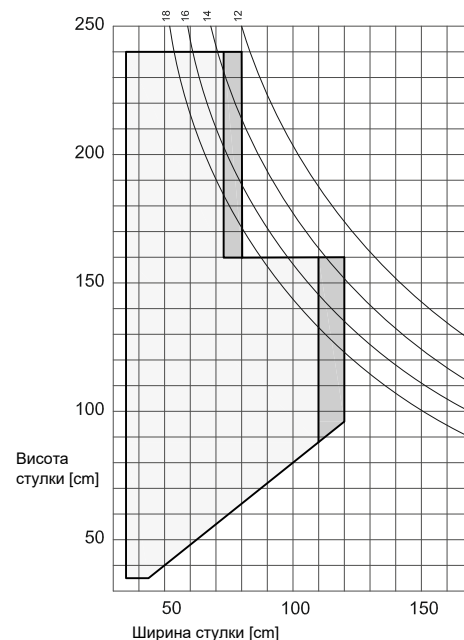

WHS 72 Стулка зі стульпом армування ступки 113.292 / 113.294 армування стульпа 113.013

60 кг - Стулка зі стульпом