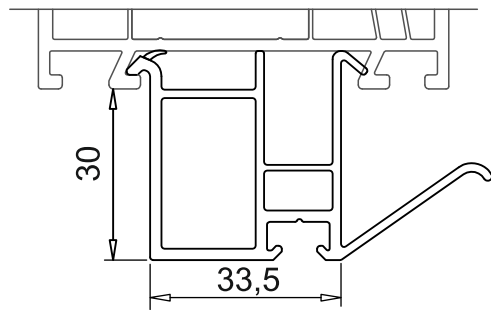

Штапик -  
арт. № 107215  
для склопакета  
32мм

Штапик -  
арт. № 107218  
для склопакета  
40мм

Штапик -  
арт. № 107217  
для склопакета  
36мм

Штапик -  
арт. № 107228  
для склопакета  
44мм

Зварний кутовий з'єднувач  
арт.№ 141515  
для армування 113.049.2