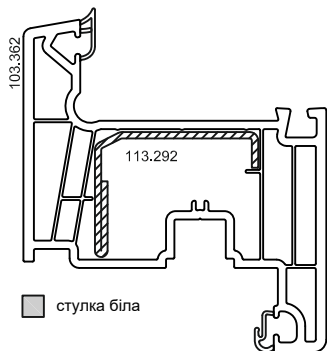

■ стулка біла