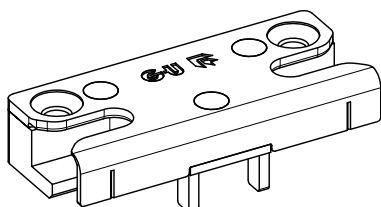

Протизламна планка:
6-27831-70