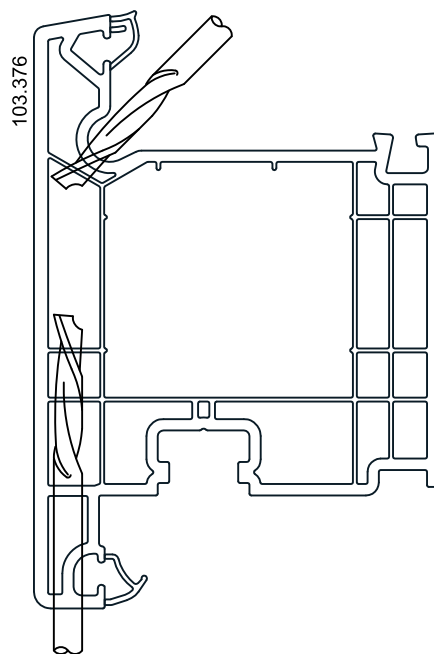

Алюмінієвий поріг  
арт.№ 104.022

Кріплення порога  
арт.№106.141 для 101.310

арт. №106397

Detail "X"  
M 5:1

арт. № 106405

Заглушка штаўпа  
арт.№ 109180

Розмiр A=50  
Розмiр B<250

Довжина штаўпа = висота стулки - 80 мм