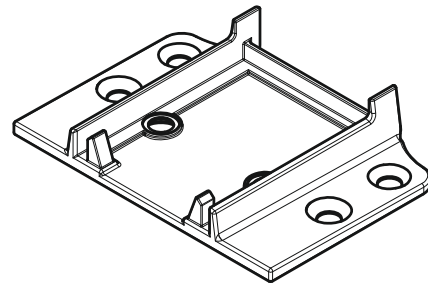

Штапик -  
арт. № 107215  
для склопакета  
32мм

Штапик -  
арт. № 107218  
для склопакета  
40мм

Штапик -  
арт. № 107217  
для склопакета  
36мм

Штапик -  
арт. № 107228  
для склопакета  
44мм

Зварний кутовий з'єднувач  
арт.№ 141515  
для армування 113.049.2

Підставочний профіль  
арт.№ 110118

Заглушка штульпа  
арт.№ 109180

З'єднувач імпоста  
арт. № 106397  
для 102346 з 101268, 101310, 103362

З'єднувач імпоста  
арт. № 106405  
для 102346 з 103376

Фальцевий вкладиш  
арт. № 109051