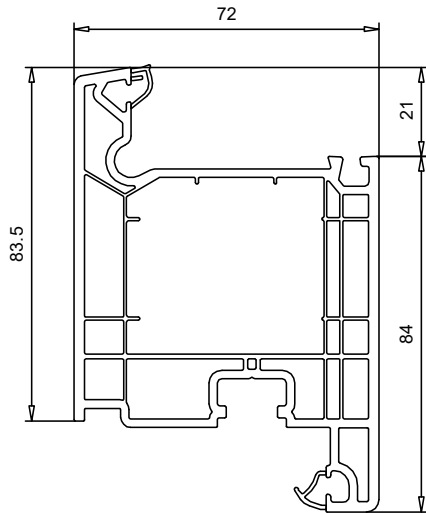

Рама - арт. № 101268

Рама - арт. № 101310

Стулка арт. №103362

Стулка н.о. - арт. № 103376

Стулка арт. №103408

Імпост - арт. №102346

Штульп - арт. № 102340

Штапик -  
арт. № 107143  
для склопакета  
24мм