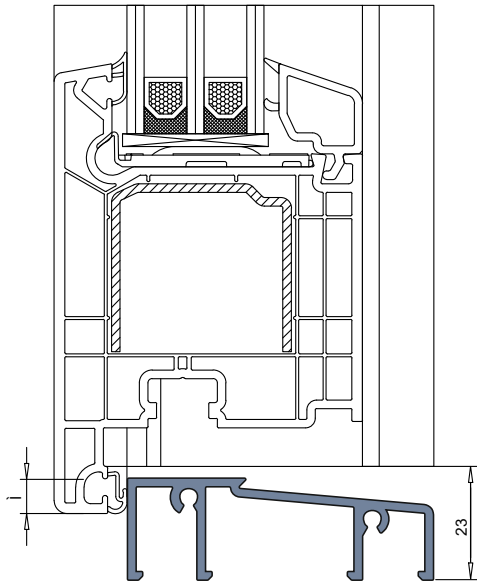

Ущільнююча колодка  
арт. № 106399

Розширювач - арт. № 114038

З'єднувач 25 мм  
арт. № 116228.2

Розширювач - арт. № 114060

З'єднувач - адаптер  
арт. № 116224

Міні з'єднувач  
арт. № 116217

З'єднувач круглий  
арт. № 116225

Алюмінієвий поріг  
арт.№ 104.022

Кріплення порога  
арт.№106.141 для 101.310

арт. №106397

Detail "X"  
M 5:1

арт. № 106405

Заглушка штаўпа  
арт.№ 109180

Розмiр A=50  
Розмiр B<250

Довжина штаўпа = висота стулки - 80 мм