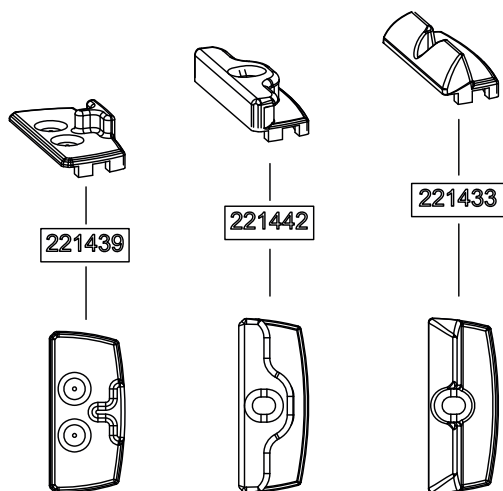

# 332438

Прижим : 0,0

Нижня опора для  
поворотно-відкидної  
стулки:

# 338019

Прижим : 0,0

Протизламна планка:

# 348410

Прижим : 0,0

Hautau GmbH  
 Postfach 1151  
 D 31689 Helpsen  
 Fon +495724/393-0  
 Fax-125  
 Info@HAUTAU.de  
 www.HAUTAU.de

- Заче́пи: 221442  
 Зачеп (стандарт)  
 Прижим: -0,15  
 Нижня опора SP комфорт: 236804  
 Протизламна планка: 221452  
 Прихований прижим: 221433  
 Мікропровітрювання: 221439