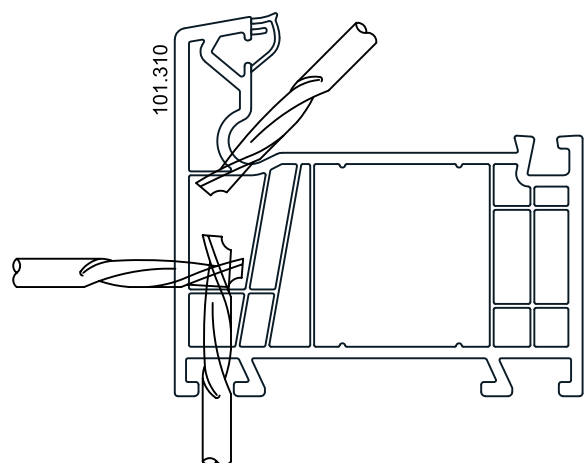

Алюмінієвий поріг  
арт.№ 104.022

Кріплення порога  
арт.№106.141 для 101.310

арт. №106397

Detail "X"  
M 5:1

арт. № 106405

Заглушка штаўпа  
арт.№ 109180

Розмiр A=50  
Розмiр B<250

Довжина штаўпа = висота стулки - 80 мм