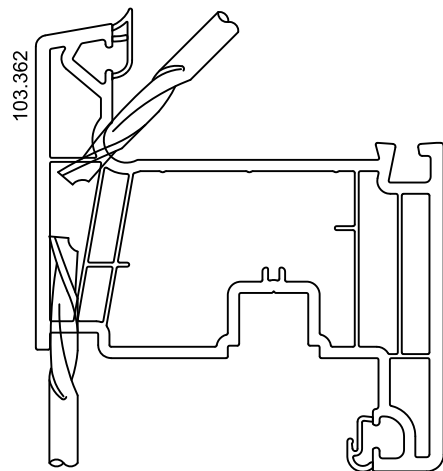

Алюмінієвий поріг  
арт.№ 104.022

Кріплення порога  
арт.№106.141 для 101.310

арт. №106397

Detail "X"  
M 5:1

арт. № 106405

Заглушка штаўпа  
арт.№ 109180

Розмiр A=50  
Розмiр B<250

Довжина штаўпа = висота стулки - 80 мм