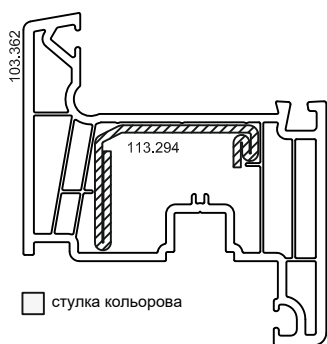

- рама кольорова
- рама біла

- рама кольорова
- рама біла

■ стулка біла

□ стулка кольорова

WHS 72 Стулка біла/кольорова

70 кг - Стулка

WHS 72 Стулка зі стульпом армування ступки 113.292 / 113.294 армування стульпа 113.013