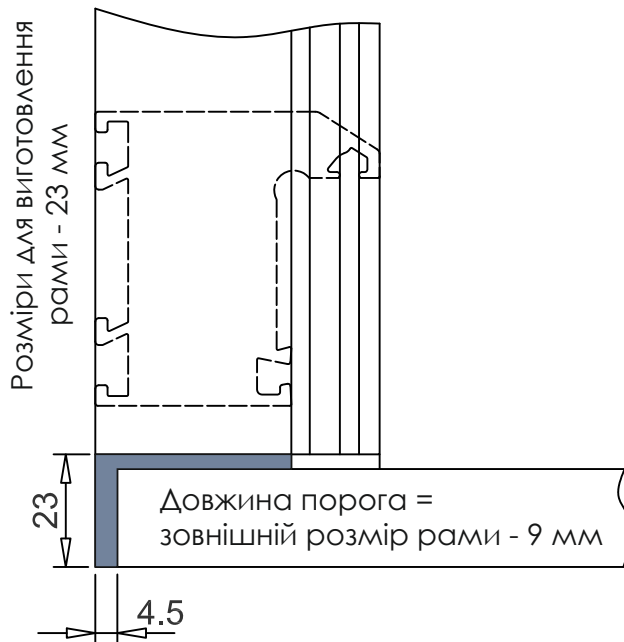

Алюмінієвий поріг  
арт.№ 104.022

Кріплення порога  
арт.№106.141 для 101.310

арт. №106397

Detail "X"  
M 5:1

арт. № 106405

Заглушка штаўпа  
арт.№ 109180

Розмiр A=50  
Розмiр B<250

Довжина штаўпа = висота стулки - 80 мм