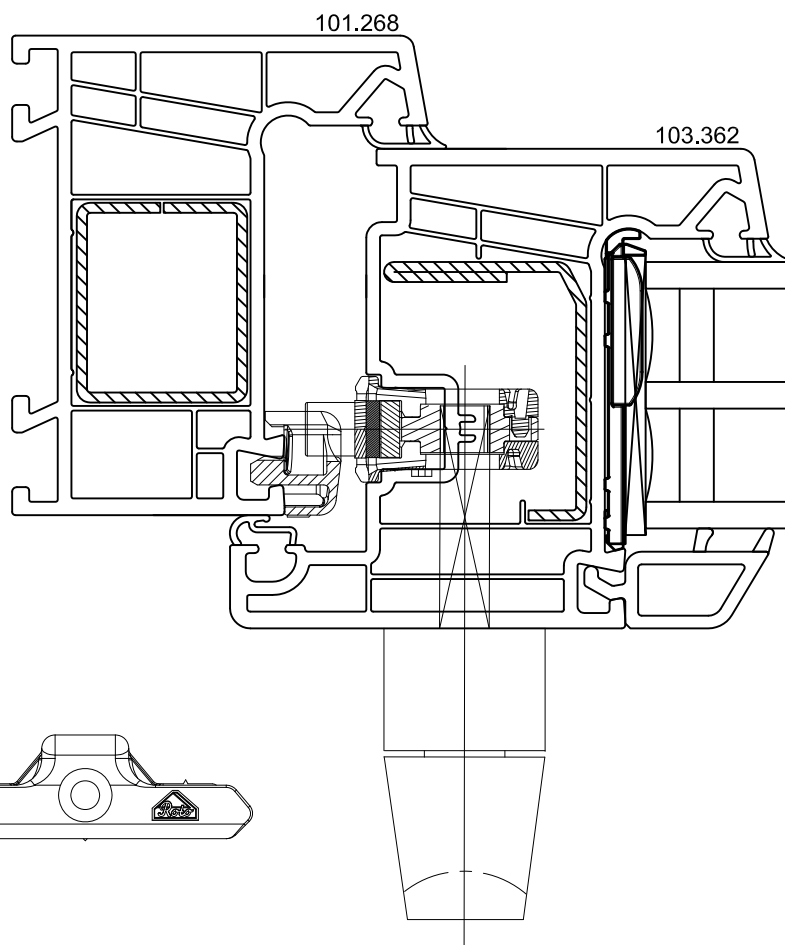

ROTO FRANK Fenster- und Türentechnologie

Vertriebs-GmbH

Wilhelm-Frank-Platz 1

70771 Leinfelden-Echterdingen

0711-7598-0

0711-7598-253

e-mail: info@roto-frank.com

Internet: <http://www.roto-frank.com>