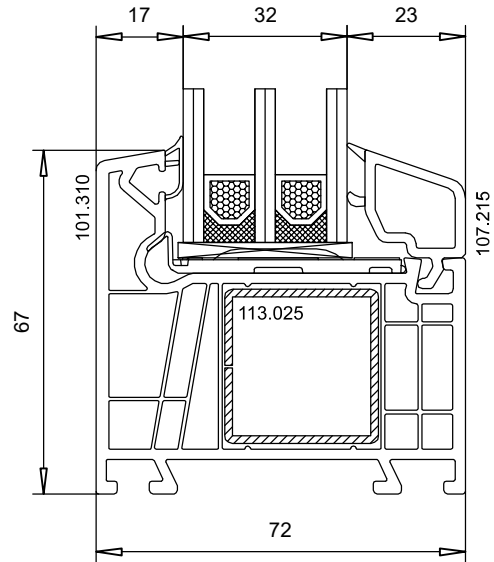

Ущільнююча колодка  
арт. № 106399

Розширювач - арт. № 114038

З'єднувач 25 мм  
арт. № 116228.2

Розширювач - арт. № 114060

З'єднувач - адаптер  
арт. № 116224

Міні з'єднувач  
арт. № 116217

З'єднувач круглий  
арт. № 116225

Алюмінієвий поріг  
арт.№ 104.022

Кріплення порога  
арт.№106.141 для 101.310

арт. №106397

Detail "X"  
M 5:1

арт. № 106405

Заглушка штаўпа  
арт.№ 109180

Розмiр A=50  
Розмiр B<250

Довжина штаўпа = висота стулки - 80 мм