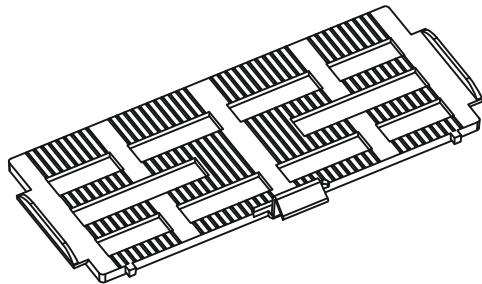

Підставочний профіль  
арт.№ 110118

Заглушка штульпа  
арт.№ 109180

З'єднувач імпоста  
арт. № 106397  
для 102346 з 101268, 101310, 103362

З'єднувач імпоста  
арт. № 106405  
для 102346 з 103376

Фальцевий вкладиш  
арт. № 109051

Алюмінієвий поріг  
арт.№ 104.022

Кріплення порога  
арт.№106.141 для 101.310

арт. №106397

Detail "X"  
M 5:1

арт. № 106405

Заглушка штаўпа  
арт.№ 109180

Розмiр A=50  
Розмiр B<250

Довжина штаўпа = висота стулки - 80 мм