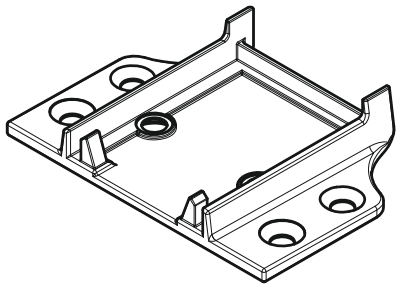

Штапик -  
арт. № 107215  
для склопакета  
32мм

Штапик -  
арт. № 107218  
для склопакета  
40мм

Штапик -  
арт. № 107217  
для склопакета  
36мм

Штапик -  
арт. № 107228  
для склопакета  
44мм

Зварний кутовий з'єднувач  
арт.№ 141515  
для армування 113.049.2

Підставочний профіль  
арт.№ 110118

Заглушка штульпа  
арт.№ 109180

З'єднувач імпоста  
арт. № 106397  
для 102346 з 101268, 101310, 103362

З'єднувач імпоста  
арт. № 106405  
для 102346 з 103376

Фальцевий вкладиш  
арт. № 109051