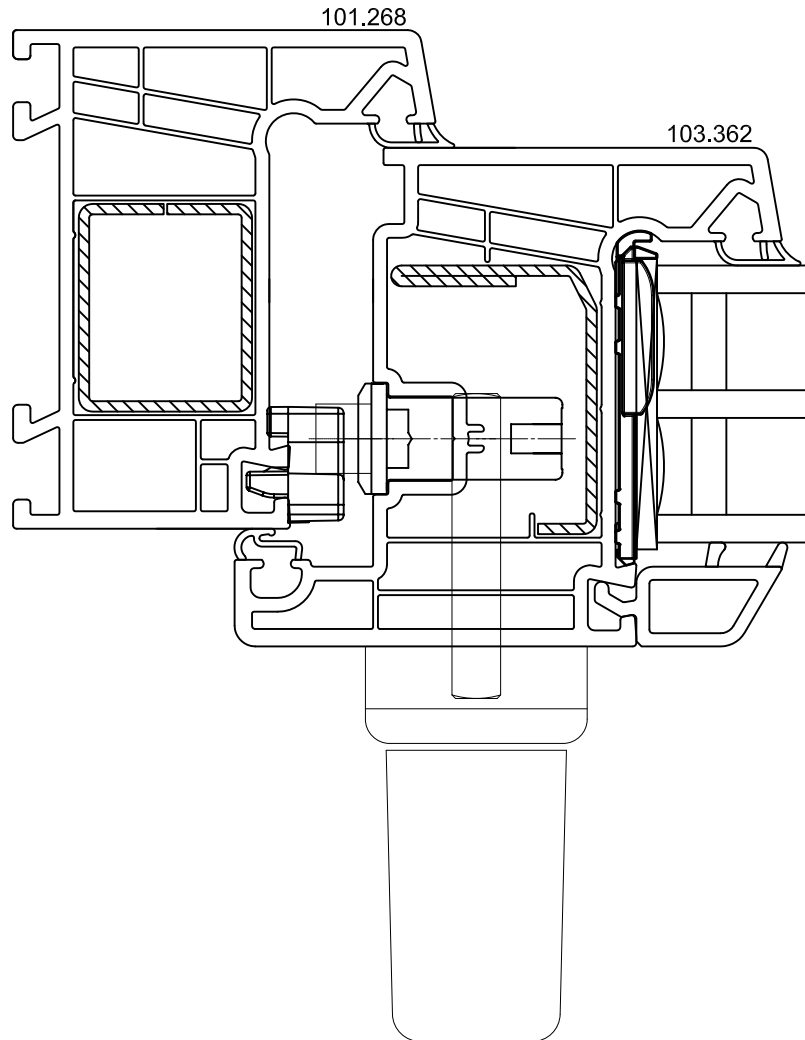

Mayer & Co.
Beschläge GmbH
Alpenstr.173/Pf. 94
A-5020 Salzburg
☎ 0043-662-6196 0
📠 0043-662-6196 101
e-mail: verkauf@maco.at
Internet: <http://www.maco.at>