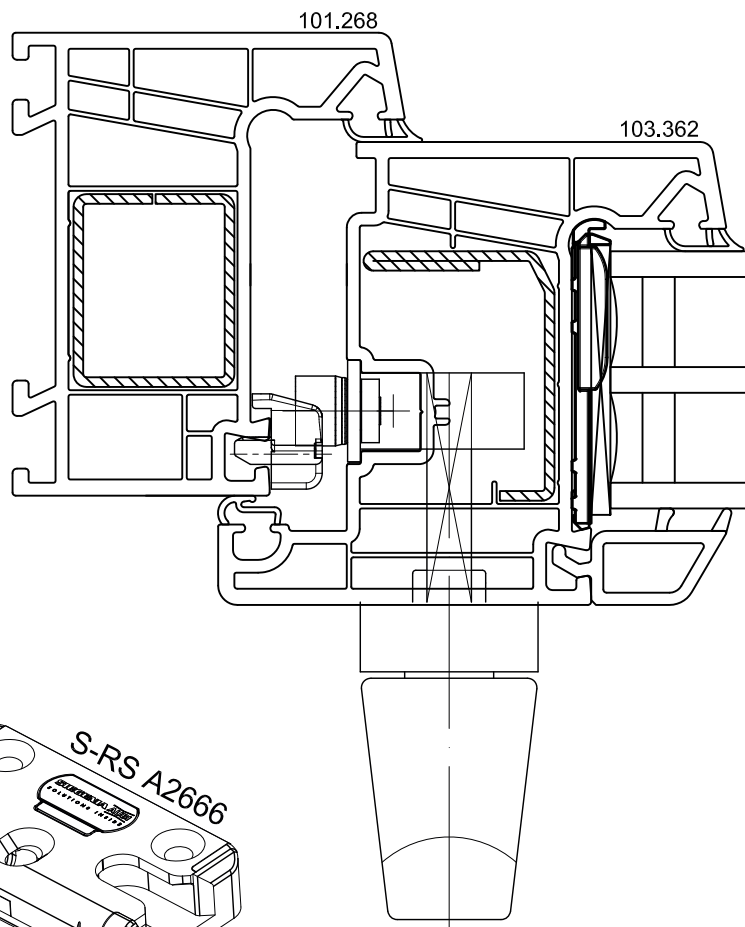

SIEGENIA-AUBI®

SIEGENIA-AUBI KG
Beschlag- und Lüftungstechnik
Industriestr. 1 - 3
D-57234 Wilnsdorf
Telefon +49 271 3931-0
Telefax +49 271 3931-333

Zum Grafenwald
D-54411 Hermeskeil
Telefon +49 6503 917-0
Telefax +49 6503 917-100
Internet: www.siegenia-aubi.com
e-mail: post@siegenia-aubi.com

Зачеп: S 56 A2665
Прижим: $\pm 0,0$
Протизламна
планка: S-RS A2666
Нижня опора для
поворотно-відкидної
ступки: 56 S-RS A2040