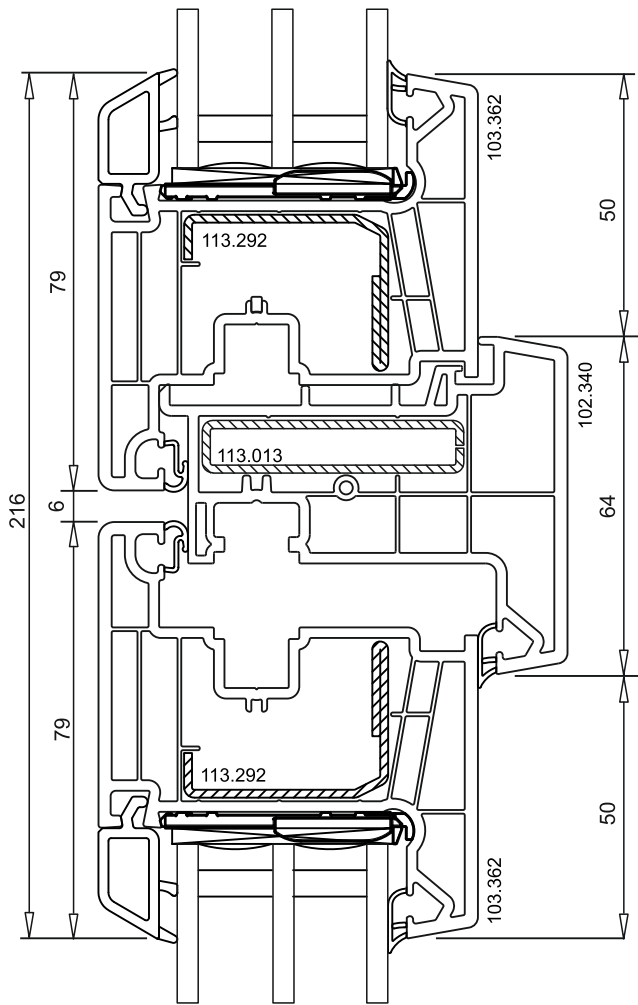

Алюмінієвий поріг  
арт.№ 104.022

Кріплення порога  
арт.№106.141 для 101.310

арт. №106397

Detail "X"  
M 5:1

арт. № 106405

Заглушка штаўпа  
арт.№ 109180

Розмiр A=50  
Розмiр B<250

Довжина штаўпа = висота стулки - 80 мм